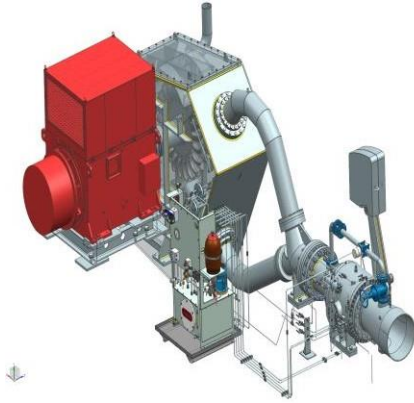

ETİ MADEN İŞLETMELERİ GENEL
MÜDÜRLÜĞÜ
EMET BOR İŞLETME
MÜDÜRLÜĞÜ

**ASİT BOŞALTIM İSTASYONU
BAKIM VE ONARIM İŞLERİ**